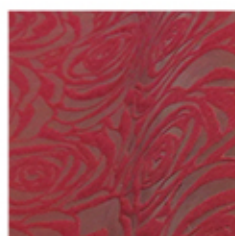

MARSALA

48cm - cód. 7329
1,50m - cód. 7334