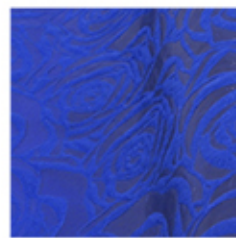

1,50m x 45m

PINK

48cm - cód. 6802
1,50m - cód. 6816

LARANJA

48cm - cód. 6803
1,50m - cód. 6817

LILÁS

48cm - cód. 6794
1,50m - cód. 6808

AZUL ESCURO