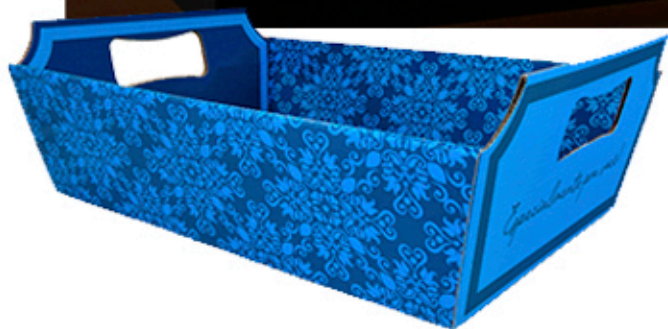

Cesta ARABESCO AZUL

nº4 | 15 x 21,5 x 8cm (Pct. C/10 un.) | Cód. 4855
nº5 | 22 x 31,5 x 9,5cm (Pct. C/10 un.) | Cód. 4861