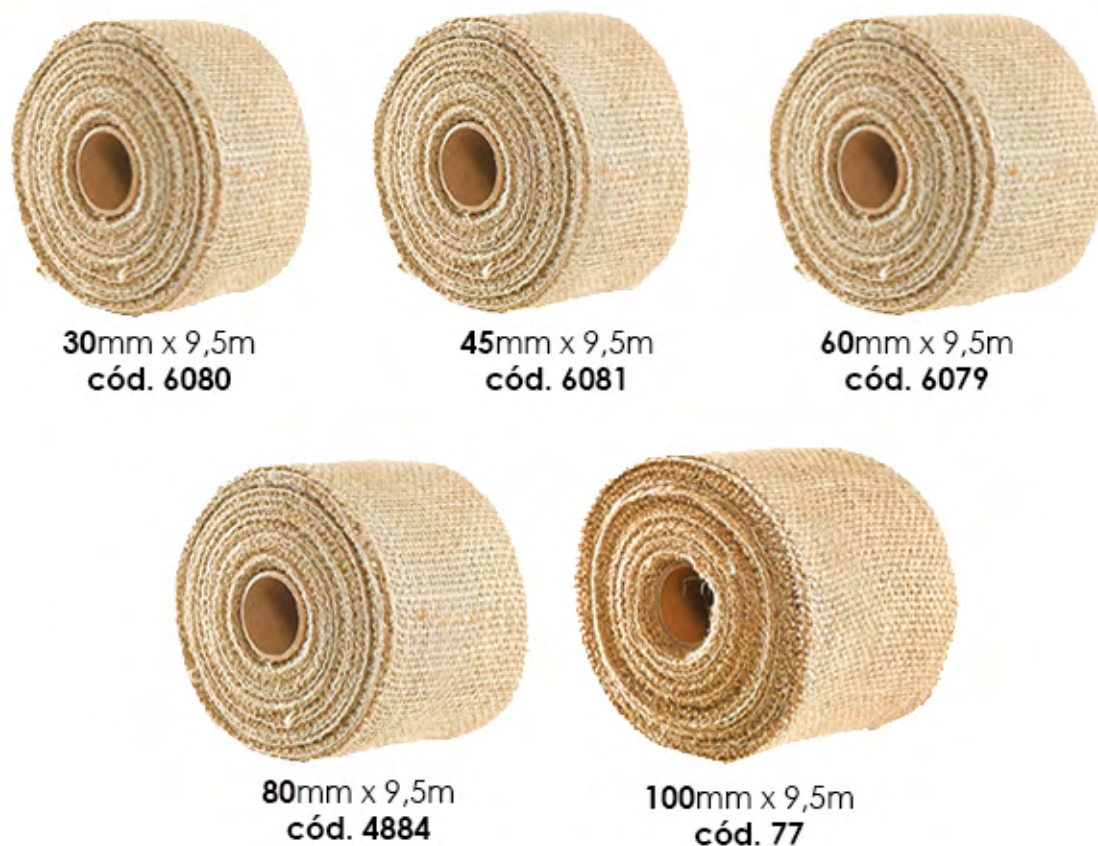

APRENDA A FAZER!
Aponie para o QR Code

FITA DE JUTA TRAMA FECHADA

COM RENDA

FITA DE JUTA TRAMA FECHADA

COM FIO DE NYLON

FITA DE JUTA TRAMA FECHADA

COM RIMANI

60mm x 9,5m