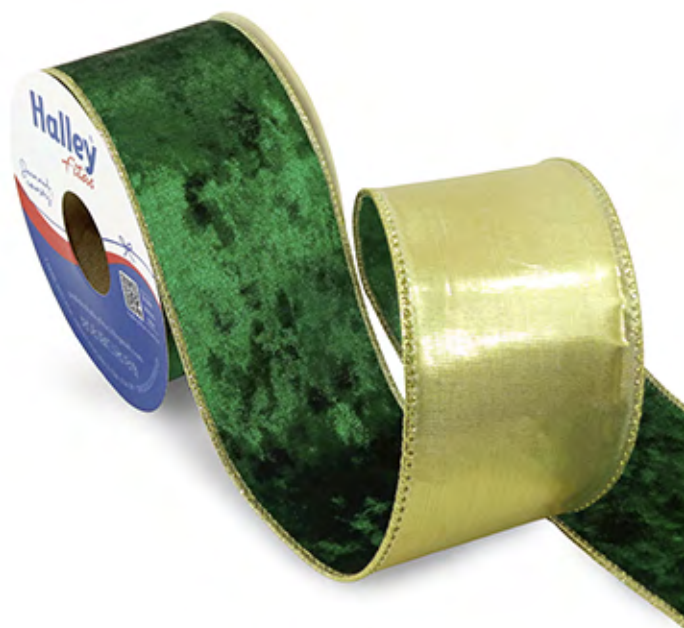

IMP DUPLA FACE
VERDE/OURO
63mm x 9,14m
cód. 9557