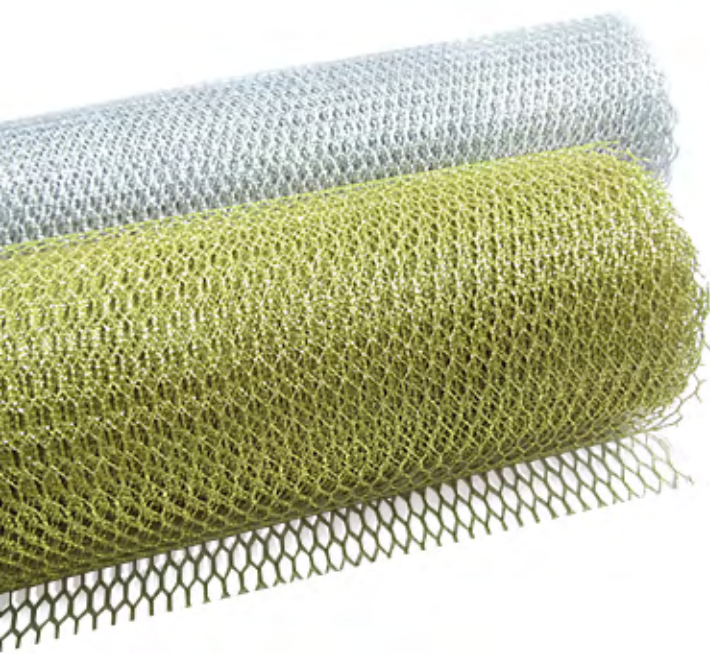

TELA LUREX METALIZADA

47cm x 10m
150cm x 50m

Prata
47cm - cód. 5026
150cm - cód. 878

Ouro
47cm - cód. 5025
150cm - cód. 879