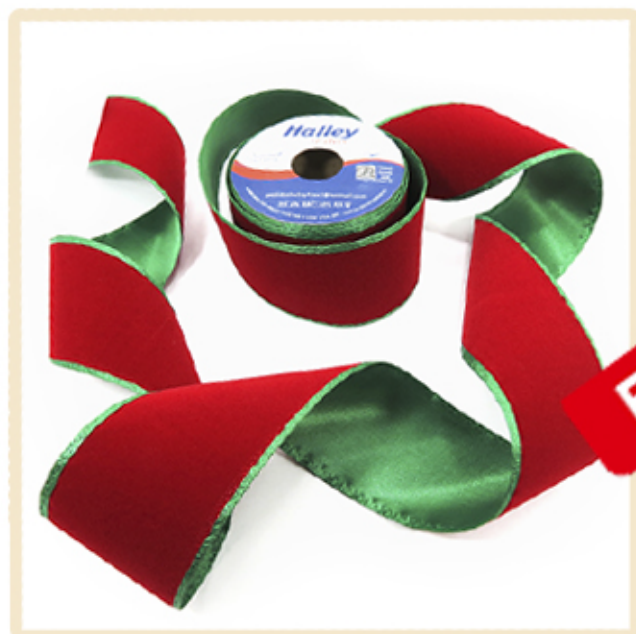

FITAS DE VELUDO DUPLA FACE

ESGOTADO

Veludo com Cetim (borda virada)
cód. 8164 | 36mm x 9,14m |