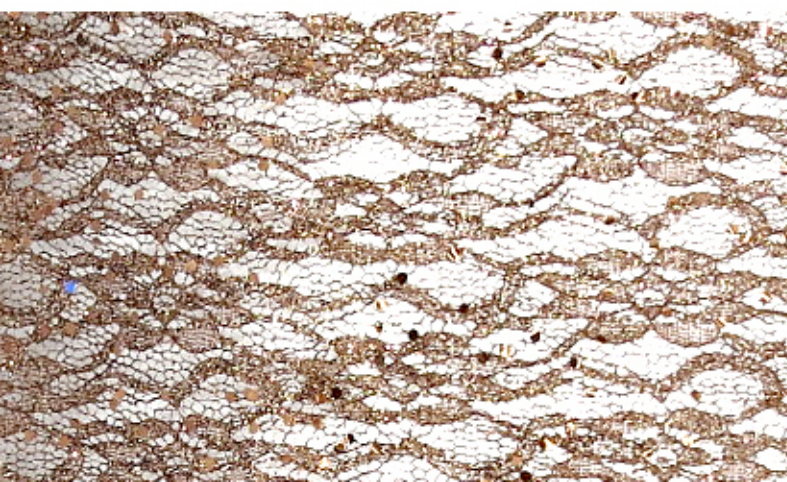

TELA RENDA COM GLITTER

48cm x 4,5m