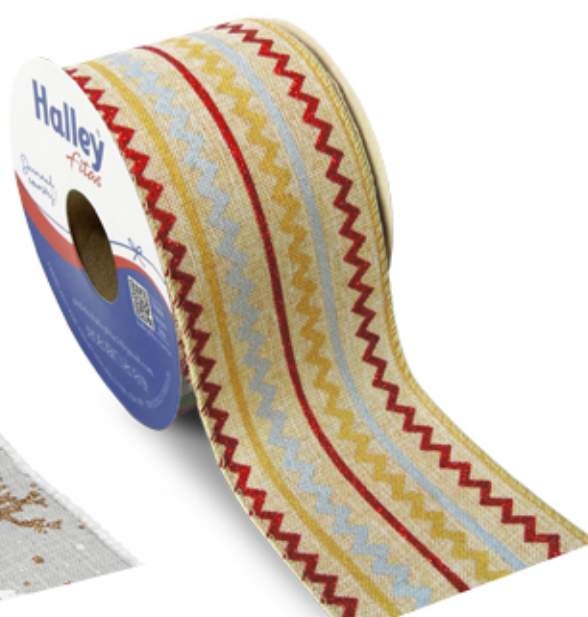

**PINHEIRO/RENA
FUNDO CINZA**
63mm x 9,14m
cód. 9579

ZIG ZAG GLITTER
63mm x 9,14m
cód. 10132