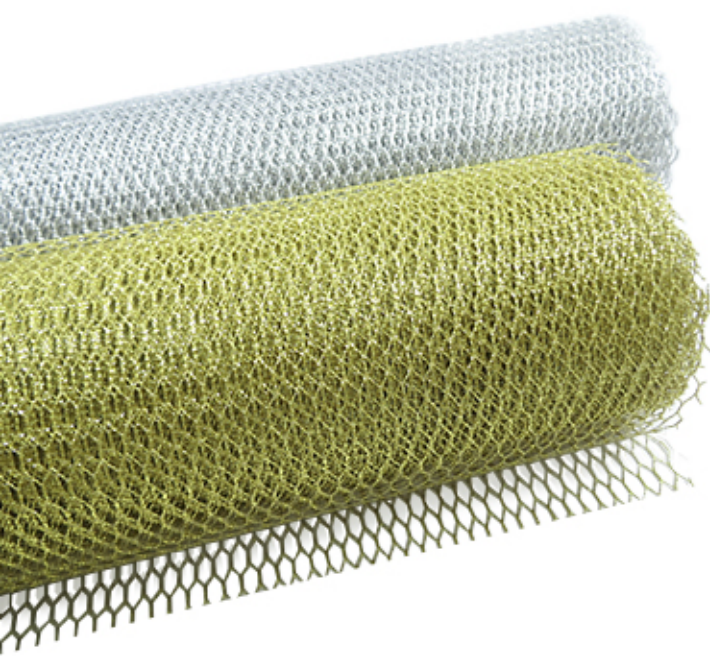

# TELA LEVE METALIZADA

90cm x 5m  
90cm x 50m

Ouro  
5m - cód. 2673  
50m - cód. 4915

Prata  
5m - cód. 2674  
50m - cód. 4916

Cobre  
5m - cód. 6383  
50m - cód. 6382

# TELA LUREX METALIZADA

47cm x 10m  
150cm x 50m

Prata  
47cm - cód. 5026  
150cm - cód. 878

Ouro  
47cm - cód. 5025  
150cm - cód. 879