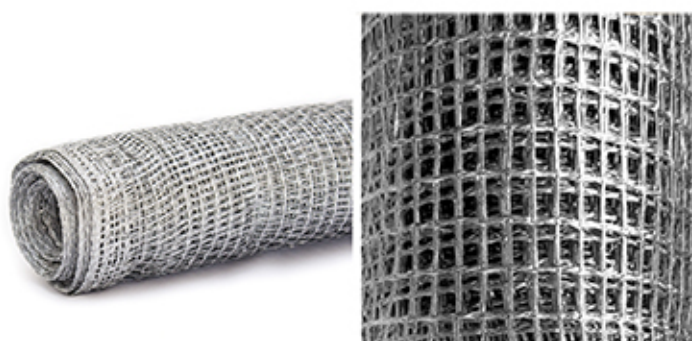

Prata

5m - cód. 2678
50m - cód. 4918