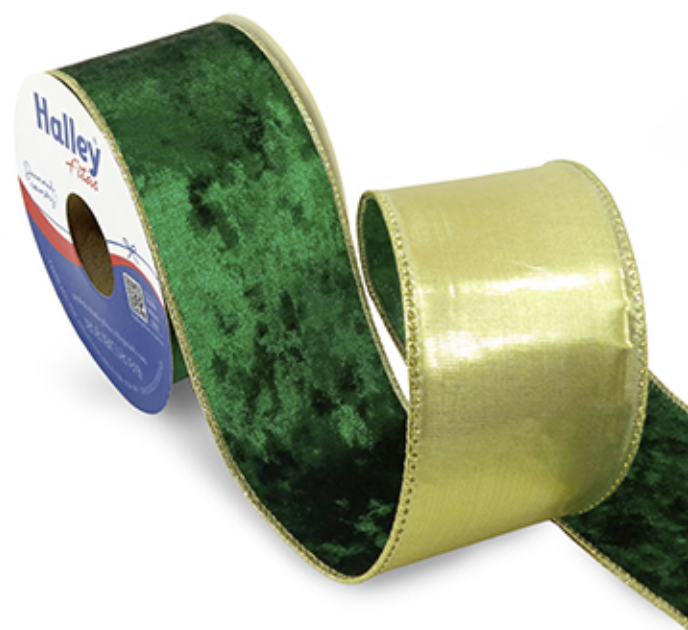

IMP DUPLA FACE
VERDE/OURO
63mm x 9,14m
cód. 9557