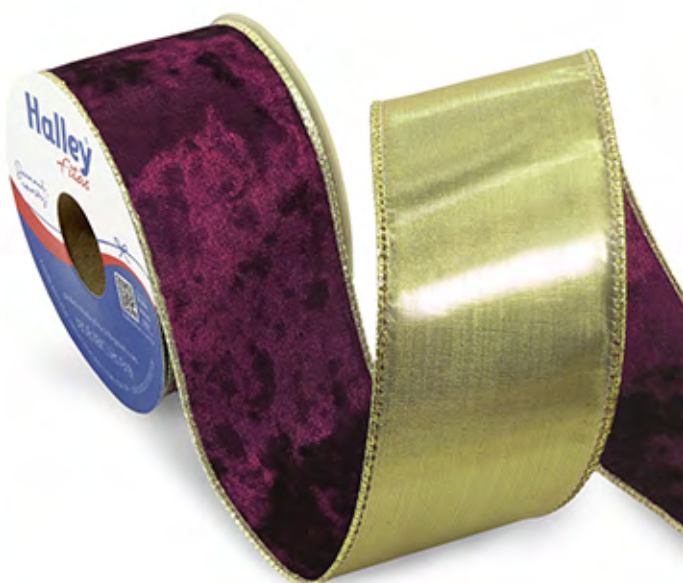

IMP DUPLA FACE
BORDÔ/OURO
63mm x 9,14m
cód. 9556