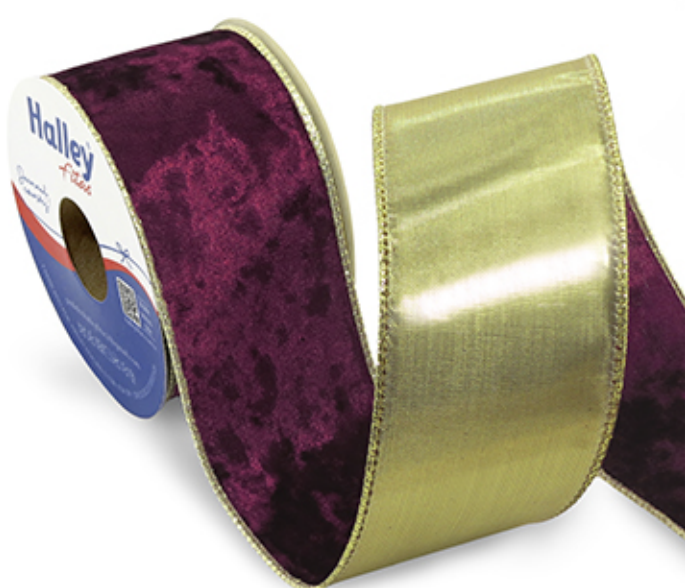

IMP DUPLA FACE
BORDÔ/OURO
63mm x 9,14m
cód. 9556