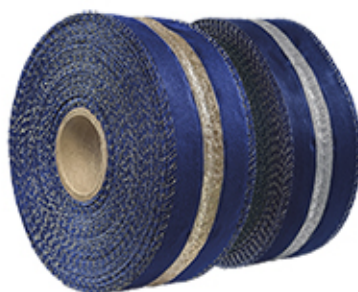

FITA DE TNT COM LAMÊ

com lamê ouro ou prata
45mm x 24,75m

Azul Escuro
OURO - cód. 2328
PRATA - cód. 2358