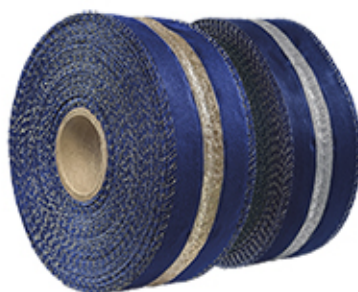

Nome

	20mm	30mm	40mm	45mm
s/ LUREX	cód. 1381	cód. 1441	cód. 1499	cód. 1554
lurex OURO	cód. 1614	cód. 1706	cód. 1766	cód. 2204
lurex PRATA	cód. 3450	cód. 3489	cód. 3530	cód. 3569

Verde Bandeira

	20mm	30mm	40mm	45mm
s/ LUREX	cód. 1394	cód. 1454	cód. 1512	cód. 1567
lurex OURO	cód. 1627	cód. 1719	cód. 1779	cód. 2216
lurex PRATA	cód. 3461	cód. 3502	cód. 3542	cód. 3581

Azul Médio

	20mm	30mm	40mm	45mm
s/ LUREX	ESGOTADO	_____	_____	_____
lurex OURO	cód. 1645	_____	_____	_____
lurex PRATA	cód. 3474	_____	_____	_____

FITA DE TNT COM LAMÊ

com lamê ouro ou prata
45mm x 24,75m