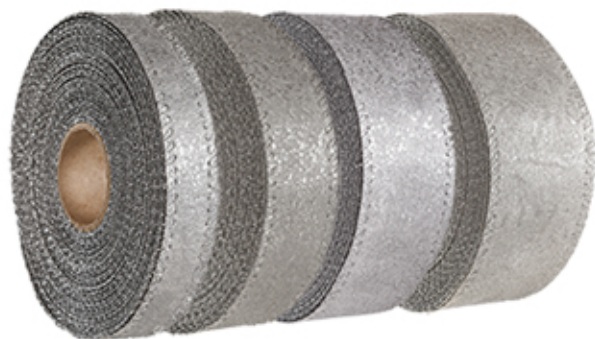

Ouro
20mm - cód. 2476
30mm - cód. 2478
40mm - cód. 2480
45mm - cód. 2482

FITA DE TNT METALIZADA

20mm x 24,75
30mm x 24,75
40mm x 24,75
45mm x 24,75

Prata
20mm - cód. 2477
30mm - cód. 2479
40mm - cód. 2481
45mm - cód. 2483