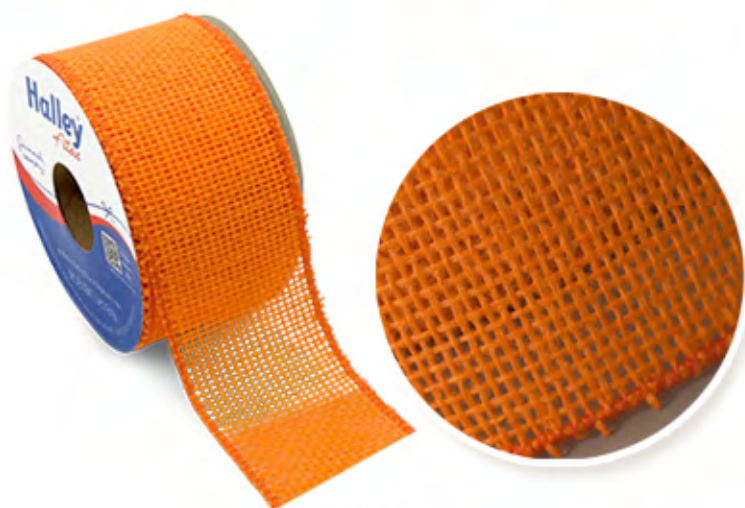

40mm - Ref. 9687.01
63mm - Ref. 9681.01

Azul Claro

40mm - Ref. 9688.05
63mm - Ref. 9682.05

Vermelho

63mm - Ref. 9686.17

Imagem meramente ilustrativa

Fitas Tela Juta Aramadas

63mm x 9,14m