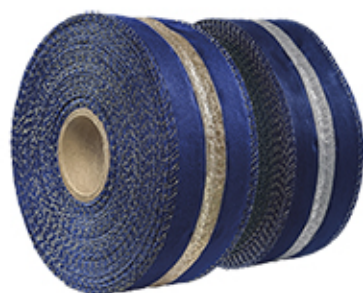

FITA DE TNT COM LAMÊ

com Lamê OURO ou PRATA | 45mm x 24,75m

Azul Escuro
OURO - cód. 2328
PRATA - cód. 2358