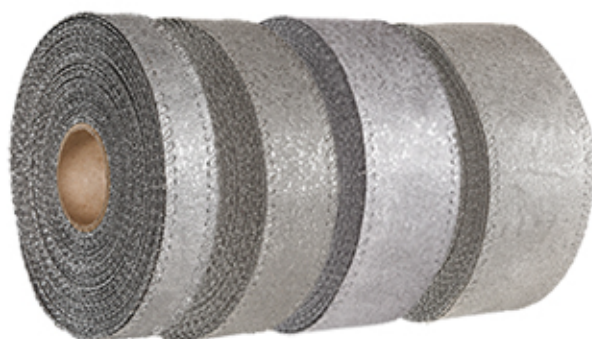

# FITA DE TNT METALIZADA

20mm x 24,75m

30mm x 24,75m

40mm x 24,75m

45mm x 24,75m

Prata

20mm - cód. 2477

30mm - cód. 2479