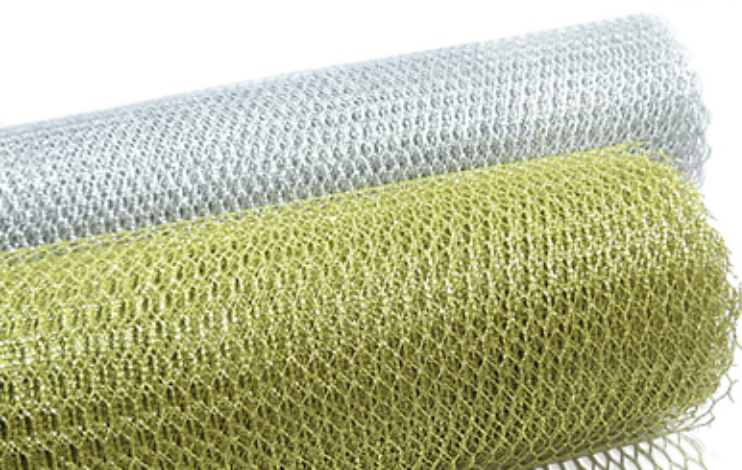

TELA LUREX METALIZADA

47cm x 10m
150cm x 50m